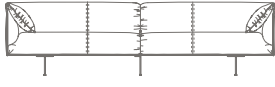

## CARATTERISTICHE TECNICHE

---

**Telaio seduta.** Massello di faggio con traversa centrale in ferro.

---

**Struttura schienale e braccioli.** Massello di faggio e pioppo con pannelli in legno multistrato di betulla e pioppo.

63 / 24"¾

93 / 36"½

159 / 62"½

215 / 84"¾

5543311

68 / 26"¾  
40 / 15"¾

63 / 24"¾

93 / 36"½