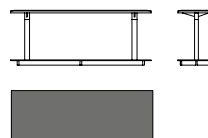

**88106**

Tavolino quadrato, top Peltrox  
Square small table, Peltrox top  
cm 30 x 30 x h 41  
in 11 7/8 x 11 7/8 x h 16 1/4

**88107**

Tavolino quadrato, top Peltrox  
Square small table, Peltrox top  
cm 30 x 30 x h 54  
in 11 7/8 x 11 7/8 x h 20

**88110**

Tavolino rettangolare, top pietra lavica dell'Etna  
Rectangular small table, Etna lava stone top  
cm 60 x 40 x h 31  
in 23 5/8 x 15 3/4 x h 12 1/4

**88111**

Tavolino rettangolare, top pietra lavica dell'Etna  
Rectangular small table, Etna lava stone top  
cm 60 x 40 x h 41  
in 23 5/8 x 15 3/4 x h 16 1/4

**88112**

Tavolino rettangolare, top pietra lavica dell'Etna  
Rectangular small table, Etna lava stone top  
cm 60 x 40 x h 51  
in 23 5/8 x 15 3/4 x h 20

**88115**

Tavolino rettangolare, top pietra lavica dell'Etna  
Rectangular small table, Etna lava stone top  
cm 85 x 30 x h 31  
in 33 1/2 x 11 7/8 x h 12 1/4