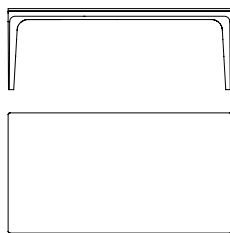

**70240**

Tavolo rettangolare in noce canaletto, top vetro
Rectangular table in walnut canaletto, glass top
cm 210 x 100 x h 74
in 82 3/4 x 43 3/8 x h 29 1/8

**70245**

Tavolo rettangolare in noce canaletto, top marmo
Rectangular table in walnut canaletto, marble top
cm 210 x 100 x h 74
in 82 3/4 x 43 3/8 x h 29 1/8

**70210**

Tavolo rettangolare in noce canaletto, top vetro
Rectangular table in walnut canaletto, glass top
cm 240 x 110 x h 74
in 94 1/2 x 43 3/8 x h 29 1/8

**70225**

Tavolo rettangolare in noce canaletto, top marmo
Rectangular table in walnut canaletto, marble top
cm 240 x 110 x h 74
in 94 1/2 x 43 3/8 x h 29 1/8

**70260**

Tavolo rettangolare in acero, top vetro
Rectangular table in maple wood, glass top
cm 180 x 90 x h 74
in 70 7/8 x 33 1/2 x h 29 1/8

**70265**

Tavolo rettangolare in acero, top marmo
Rectangular table in maple wood, marble top
cm 180 x 90 x h 74
in 70 7/8 x 33 1/2 x h 29 1/8

**70270**

Tavolo rettangolare in acero, top vetro
Rectangular table in maple wood, glass top
cm 210 x 100 x h 74
in 82 3/4 x 43 3/8 x h 29 1/8

70275
Tavolo rettangolare in acero, top marmo
Rectangular table in maple wood, marble top
cm 210 x 100 x h 74
in 82 3/4 x 43 3/8 x h 29 1/8