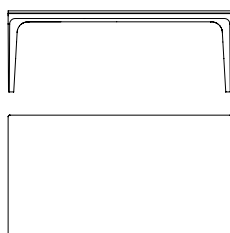

**70230**

Tavolo rettangolare in noce canaletto, top vetro
Rectangular table in walnut canaletto, glass top
cm 180 x 90 x h 74
in 70 7/8 x 33 1/2 x h 29 1/8

**70235**

Tavolo rettangolare in noce canaletto, top marmo
Rectangular table in walnut canaletto, marble top
cm 180 x 90 x h 74
in 70 7/8 x 33 1/2 x h 29 1/8

**70260**

Tavolo rettangolare in acero, top vetro
Rectangular table in maple wood, glass top
cm 180 x 90 x h 74
in 70 7/8 x 33 1/2 x h 29 1/8

**70265**

Tavolo rettangolare in acero, top marmo
Rectangular table in maple wood, marble top
cm 180 x 90 x h 74
in 70 7/8 x 33 1/2 x h 29 1/8

**70270**

Tavolo rettangolare in acero, top vetro
Rectangular table in maple wood, glass top
cm 210 x 100 x h 74
in 82 3/4 x 43 3/8 x h 29 1/8

70275
Tavolo rettangolare in acero, top marmo
Rectangular table in maple wood, marble top
cm 210 x 100 x h 74
in 82 3/4 x 43 3/8 x h 29 1/8

70250
Tavolo rettangolare in acero, top vetro
Rectangular table in maple wood, glass top
cm 240 x 110 x h 74
in 94 1/2 x 43 3/8 x h 29 1/8

70255
Tavolo rettangolare in acero, top marmo
Rectangular table in maple wood, marble top
cm 240 x 110 x h 74
in 94 1/2 x 43 3/8 x h 29 1/8