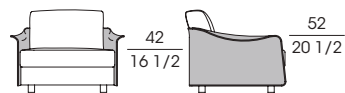

ACCESSORIO

Cuscino cm 40 x 40 in piuma d'oca, rivestimento sfoderabile in tessuto o pelle e profili in pelle.

A series of fixed and sectional sofas and armchairs with the base frame, the back and the armrests in poplar plywood. The upholstery of the backrest and of the armrests can be in saddle leather, fabric or leather with a leather piping available in various colour shades. The cushions, covered with fabric or leather, are in goose feather with inserts in flexible multi-density polyurethane with leather pipings (for the saddle leather version: piping matching the colour of the back). A cm 40 x 40 cushion for the armchair and for each modular element, and two for the sofas are recommended. All completely removable.

ACCESSORY

Cushion in goose feather cm 40 x 40, removable fabric or leather upholstery and leather pipings.

SF **62960**
Poltrona esterno cuoio
Armchair external part in saddle leather
cm 110 x 92 x h 75
in 43 2/8 x 36 2/8 x h 29 4/8