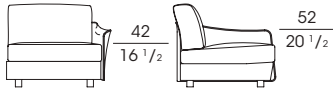

SF **62989**
C Chaise longue elemento sinistro esterno cuoio
Chaise longue left element external part in saddle leather
cm 96 x 164 x h 75
in 37 3/4 x 64 1/2 x h 29 4/8

SF **64400 + 64401**
Poltrona esterno tessuto o pelle + imbottitura interna
Armchair external part in fabric or leather + internal padding
cm 110 x 92 x h 75
in 43 2/8 x 36 2/8 x h 29 4/8

SF **64410 + 64411**

Divano esterno tessuto o pelle + imbottitura interna
Sofa external part in fabric or leather + internal padding
 cm 200 x 92 x h 75
 in 78 6/8 x 36 2/8 h 29 4/8

SF **64420 + 64421**

Divano esterno tessuto o pelle + imbottitura interna
Sofa external part in fabric or leather + internal padding
 cm 250 x 92 x h 75
 in 98 3/8 x 36 2/8 h 29 4/8

SF **64430 + 64431**

Divano esterno tessuto o pelle + imbottitura interna
Sofa external part in fabric or leather + internal padding
 cm 280 x 92 x h 75
 in 110 2/8 x 36 2/8 h 29 4/8