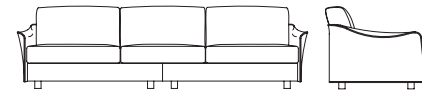

SF **64400 + 64401**
Poltrona esterno tessuto o pelle + imbottitura interna
Armchair external part in fabric or leather + internal padding
cm 110 x 92 x h 75
in 43 2/8 x 36 2/8 x h 29 4/8

SF **64430 + 64431**

Divano esterno tessuto o pelle + imbottitura interna
Sofa external part in fabric or leather + internal padding
cm 280 x 92 x h 75
in 110 2/8 x 36 2/8 h 29 4/8