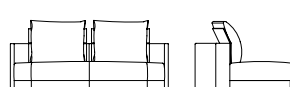

SF **7526G**
Elemento angolo 150°
con 1 cuscino seduta e 2 pannelli reclinabili
*150° corner element
with 1 seat cushion and 2 reclinable panels*
cm 190,9 x 119 x h 88,3
in 75 1/8 x 46 7/8 x h 34 3/4