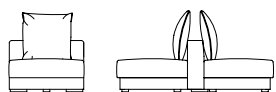

SF **7506G**
Elemento doppia seduta con 2 cuscini schienale
Double seat element with 2 backrest cushions
cm 90 x 189,7 x h 97,9
in 35 3/8 x 74 5/8 x h 38 1/2