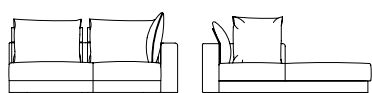

SF **7536G**
Elemento angolare destro con schienale ad angolo, 2 pannelli reclinabili e 1 cuscino
Right corner element with corner back, 2 reclinable panels and 1 cushion
cm 201 x 201 x h 97,9
in 79 1/8 x 79 1/8 x h 38 1/2