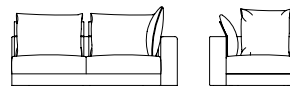

SF **7518G**
Elemento angolare destro con 2 cuscini
seduta, 2 pannelli reclinabili e 1 cuscino
*Right corner element with 2 seat cushions,
2 reclinable panels and 1 cushion*
cm 201 x 105 x h 97,9
in 79 1/8 x 41 1/4 x h 38 1/2