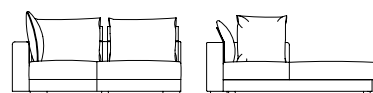

SF **7538G**
Elemento angolare sinistro con schienale ad angolo, 2 pannelli reclinabili e 1 cuscino
Left corner element with corner back, 2 reclinable panels and 1 cushion
cm 201 x 201 x h 97,9
in 79 1/8 x 79 1/8 x h 38 1/2