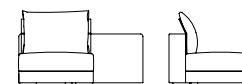

SF **7505G**
Elemento sinistro con 1 pannello reclinabile
Left element with 1 reclinable panel
cm 150 x 105 x h 88,3
in 59 x 41 1/4 x h 34 3/4