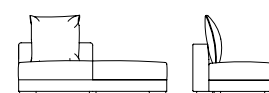

SF **7558G**
Elemento ad isola destro con 1 cuscino schienale
Right island element with 1 backrest cushion
cm 180 x 105 x h 97,9
in 70 7/8 x 41 3/8 x h 38 1/2