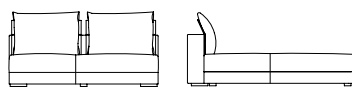

SF **7534G**
Elemento angolare sinistro
con 2 pannelli reclinabili
*Left corner element
with 2 reclinable panels*
cm 180 x 201 x h 88,3
in 70 7/8 x 79 1/8 x h 34 3/4