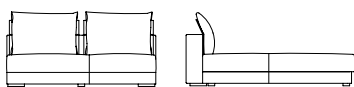

SF **7532G**
Elemento angolare destro
con 2 pannelli reclinabili
*Right corner element
with 2 reclinable panels*
cm 180 x 201 x h 88,3
in 70 7/8 x 79 1/8 x h 34 3/4