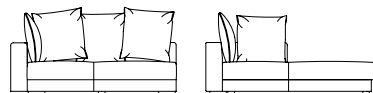

SF **7537G**
Elemento angolare sinistro con schienale ad angolo e 4 cuscini schienale
Left corner element with corner back and 4 backrest cushions
cm 201 x 201 x h 97,9
in 79 1/8 x 79 1/8 x h 38 1/2