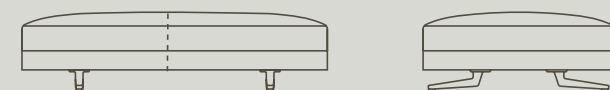

76862

Pouf
Pouf

cm 160 x 100 x h 43
in 63 x 39 1/4 x h 17