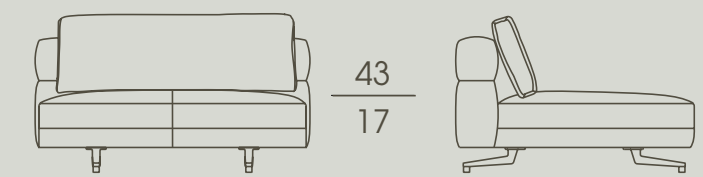

7692G

Elemento doppio senza braccioli
Double element without armrests

cm 145 x 125 x h 71
in 57 x 49¹/₄ x h 28