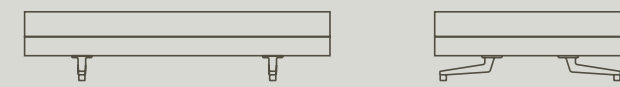

76951 - 76961

Tavolino in frassino
Low table in ash wood

cm 120 x 100 x h 37
in 47 1/4 x 39 1/4 x h 14 2/4

76952 - 76962

Tavolino in frassino
Low table in ash wood

cm 120 x 120 x h 37
in 47 1/4 x 47 1/4 x h 14 2/4