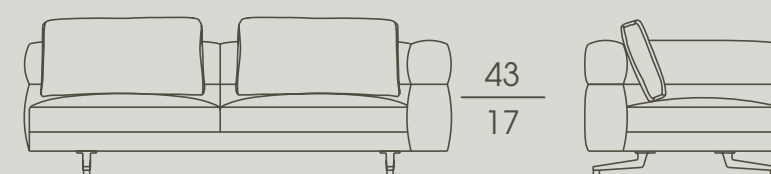

7672G

Elemento destro doppio con bracciolo
Right double element with armrest

cm 223 x 105 x h 71
in 87 ³/₄ x 41 ¹/₄ x h 28