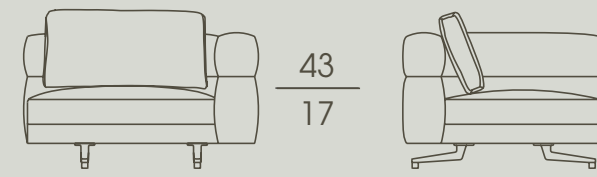

7683G

Elemento angolare destro
Right corner element

cm 123 x 105 x h 71
in 48²/₄ x 41¹/₄ x h 28