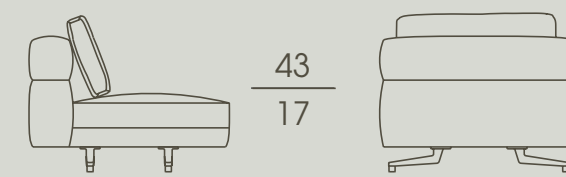

7684G

Elemento singolo senza braccioli
Single element without armrests

cm 105 x 105 x h 71
in 41¹/₄ x 41¹/₄ x h 28