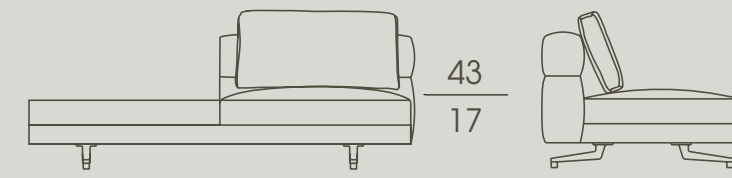

7678G - 7680G

Elemento destro doppio senza braccioli, con tavolino
in frassino
Right double element without armrests, with low table
in ash wood

cm 203 x 105 x h 71
in 80 x 41¹/₄ x h 28