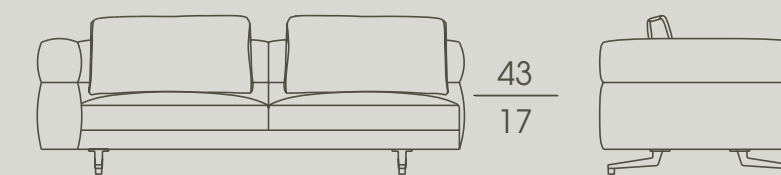

7671G

Elemento sinistro doppio con bracciolo
Left double element with armrest

cm 223 x 105 x h 71
in 87 ³/₄ x 41 ¹/₄ x h 28