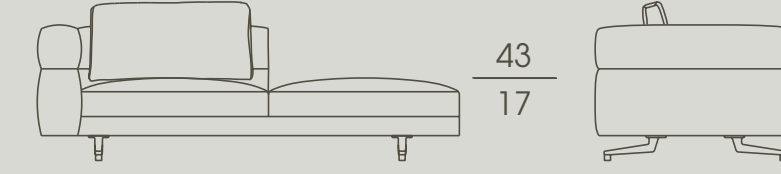

Serie di divani componibili. La struttura interna dei braccioli e degli schienali è in multistrato, quella esterna in poliuretano espanso a quote differenziate e fibra poliestere. La struttura della base è costituita da un tubolare in ferro ricoperto in poliuretano espanso e fibra poliestere. I cuscini della seduta sono in poliuretano espanso e rivestiti in fibra poliestere. La seduta è dotata di cinghie elastiche per aumentarne il comfort. I cuscini dello schienale sono in piuma d'oca con supporto interno in poliuretano espanso.

SOHO

Series of modular sofas. The internal structure of the armrests and backrests is in multilayer wood, while the external one is in polyurethane foam and polyester fibre.

The structure of the base consists of an iron tube covered with polyurethane foam and polyester fibre. The seat cushions are in polyurethane foam and covered in polyester fibre.

A cushion is included for each element of the sofa with backrest.

76700

Divano
Sofa

cm 245 x 105 x h 71
in 96 ³/₄ x 41 ¹/₄ x h 28

7671G

Elemento sinistro doppio con bracciolo
Left double element with armrest

cm 223 x 105 x h 71
in 87 ³/₄ x 41 ¹/₄ x h 28

7672G

Elemento destro doppio con bracciolo
Right double element with armrest

cm 223 x 105 x h 71
in 87 ³/₄ x 41 ¹/₄ x h 28

7673G

Elemento sinistro doppio con bracciolo e pouf
Left double element with armrest and pouf