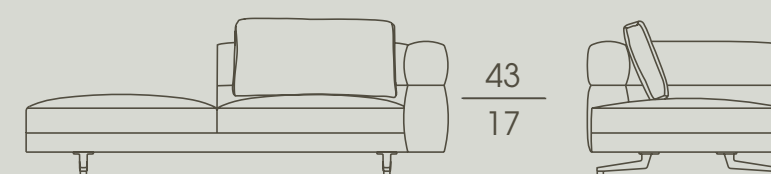

cm 223 x 105 x h 71
in 87 ³/₄ x 41 ¹/₄ x h 28

7672G

Elemento destro doppio con bracciolo
Right double element with armrest

cm 223 x 105 x h 71
in 87 ³/₄ x 41 ¹/₄ x h 28

7673G

Elemento sinistro doppio con bracciolo e pouf
Left double element with armrest and pouf

cm 223 x 105 x h 71
in 87 ³/₄ x 41 ¹/₄ x h 28

7674G

Elemento destro doppio con bracciolo e pouf
Right double element with armrest and pouf

cm 223 x 105 x h 71
in 87 ³/₄ x 41 ¹/₄ x h 28

7675G

Elemento sinistro doppio senza braccioli, con pouf
Left double element without armrests, with pouf