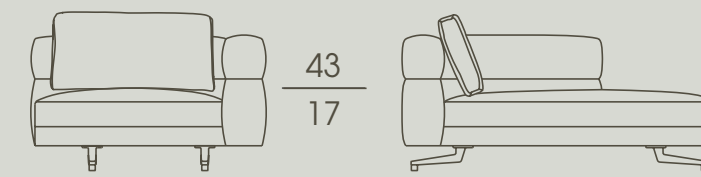

7688G

Chaise Longue destra con bracciolo
Right chaise longue with armrest

cm 123 x 165 x h 71
in 48²/₄ x 65 x h 28