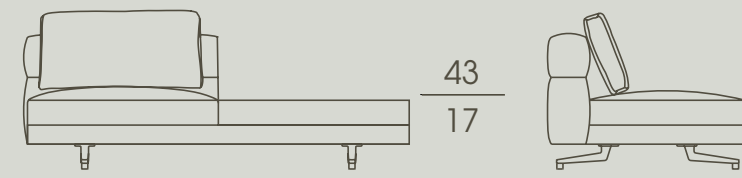

7677G - 7679G

Elemento sinistro doppio senza braccioli, con tavolino
in frassino
Left double element without armrests, with low table
in ash wood

cm 203 x 105 x h 71
in 80 x 41¹/₄ x h 28