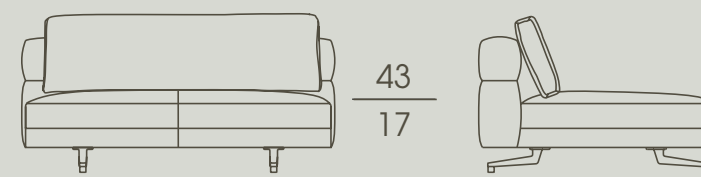

7691G

Elemento doppio senza braccioli
Double element without armrests

cm 165 x 125 x h 71
in 65 x 49¹/₄ x h 28