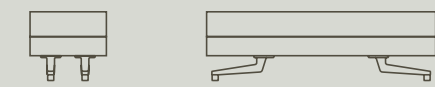

76953 - 76963

Tavolino in frassino
Low table in ash wood

cm 160 x 100 x h 37
in 63 x 39 1/4 x h 14 2/4

76954 - 76964

Tavolino in frassino
Low table in ash wood

cm 100 x 40 x h 37
in 39 1/4 x 15 3/4 x h 14 2/4