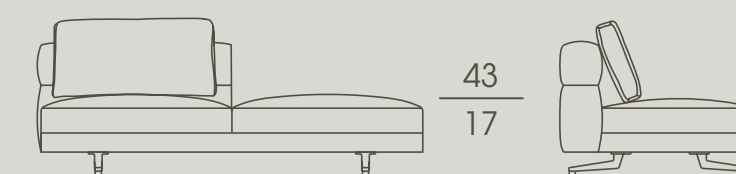

7675G

Elemento sinistro doppio senza braccioli, con pouf
Left double element without armrests, with pouf

cm 203 x 105 x h 71
in 80 x 41 ¹/₄ x h 28